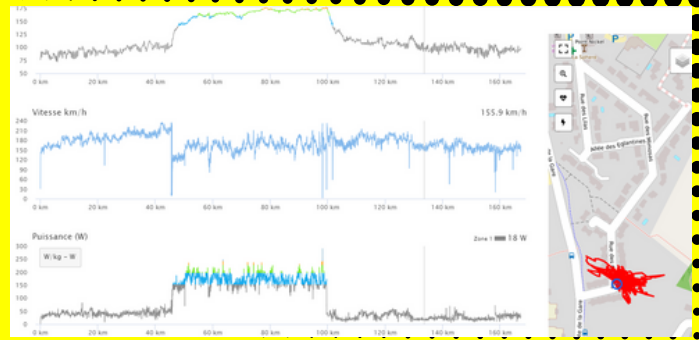

L'OPPORTUNITÉ D'UN SUIVI INDIVIDUALISÉ

L'intégration à cette structure comprend :

- Des séances, ainsi qu'un suivi individualisé par un entraîneur diplômé d'Etat sur temps scolaire, via des séances en présentiel suivi d'une analyse via une plateforme d'entraînement
- Des avantages auprès de nos partenaires sportifs
- Possibilité d'accéder à certaines options du suivi comité (payantes de manière individuel)

nöliö

VéloTS6

Vente - Réparation - Location

SCOTT TACTIC

Pour ceux qui souhaitent bénéficier d'un suivi d'entraînement il est également possible de sélectionner l'option Comité qui comprendra également (option payante de manière mensuelle) :

- Envoi et analyse de séance en fonction des objectifs sur temps extra scolaire
- Invitation lors de stages cyclistes sur périodes de vacances scolaires
- Dotation de tenues aux couleurs de la section
- Bilan/Prévention semestriel individuel réalisé par une kiné du sport